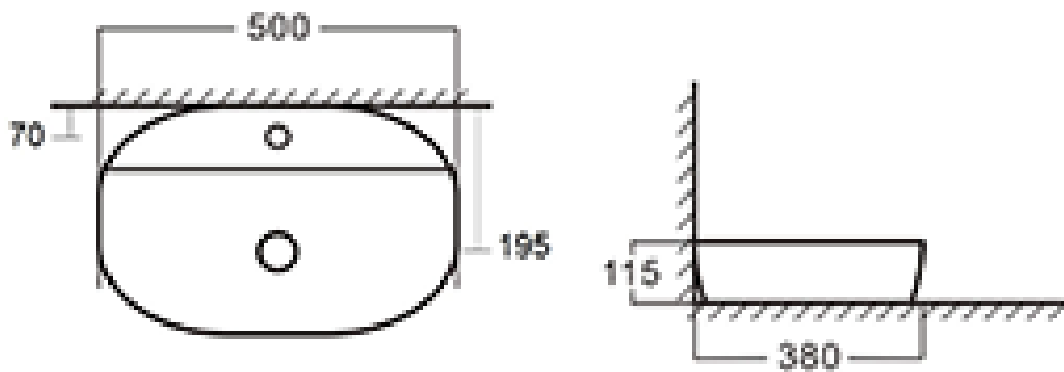

REF. UCLCE08.00050

Lavabo sobre encimera Dublin

Material: Cerámica

Dimensión: 50 x 38 x 12 cm

Peso: 10,6kg

Soportes: No necesita

Válvula: No incluye válvula

Rebosadero: Sin rebosadero

Instalación: Sobre encimera

Dimension unit: mm