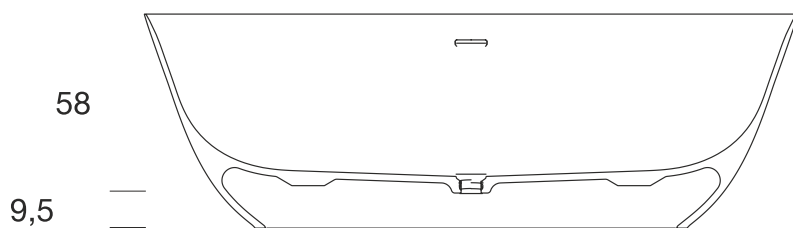

BAÑERA EXENTA SOLID SURFACE
INCLUIDA VÁLVULA EN EL ACABADO DE LA BAÑERA

REF.+U | B07

ACABADO	ANCHO	ALTO	FONDO	CÓDIGO
BLANCO MATE	160	58	70	UCBSB07.00160
BLANCO MATE	170	58	75	UCBSB07.00170
BLANCO MATE	180	58	80	UCBSB07.00180
COLOR MATE	160	58	70	UCBSB07.CM160
COLOR MATE	170	58	75	UCBSB07.CM170
COLOR MATE	180	58	80	UCBSB07.CM180

180/170/160

80/75/70

PESO:

180CM / **142 kg**

170 CM / **127 kg**

160 CM / **113 kg**

CAPACIDAD:

180 CM / **316 l.**

170 CM / **271 l.**

160 CM / **240 l.**